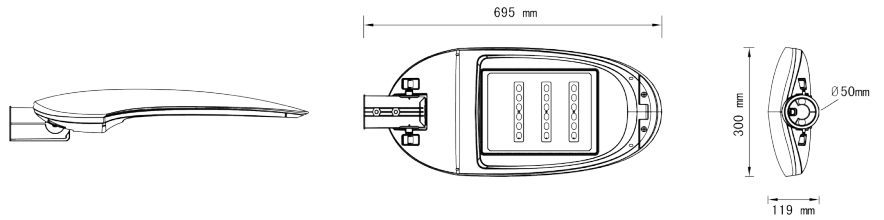

SNRO	TYYPPI	EL-KOODI	VÄRI	VALOVIRTA / LM	VALONLÄHDE / OTTOTEHO, W	SUOJAUSLUOKKA EDESTÄ / TAKAA	PAINO
4510824	CAPITAL 32W 4000K IP66	EL236	4000 K	2484	32	IP66	6,8 kg
4510825	CAPITAL 64W 4000K IP66	EL237	4000 K	4881	64	IP66	6,8 kg
4510826	CAPITAL 78W 4000K IP66	EL244	4000 K	5980	78	IP66	11 kg
4510827	CAPITAL 110W 4000K IP66	EL245	4000 K	8475	110	IP66	11 kg
4510828	CAPITAL 1-10V 32W 4000K IP66	EL246	4000 K	2484	32	IP66	6,8 kg
4510829	CAPITAL 1-10V 64W 4000K IP66	EL247	4000 K	4881	64	IP66	6,8 kg
4510830	CAPITAL 1-10V 78W 4000K IP66	EL248	4000 K	5980	78	IP66	11 kg
4510831	CAPITAL 1-10V 110W 4000K IP66	EL249	4000 K	8475	110	IP66	11 kg