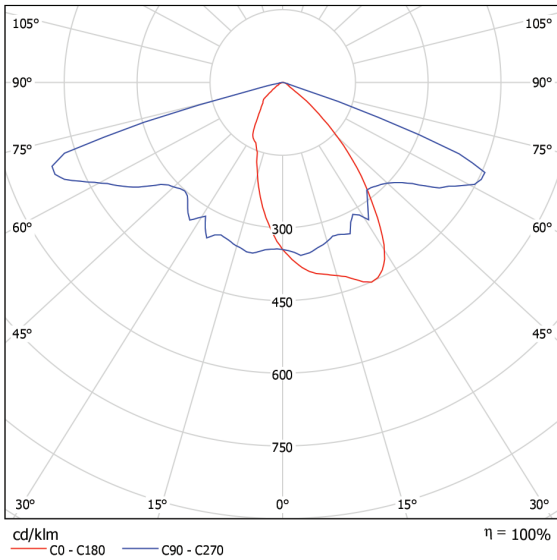

SNRO	TYYPPI	EL-KOODI	VÄRI	VALOVIRTA / LM	VALONLÄHDE / OTTOTEHO, W	SUOJAUSLUOKKA EDESTÄ / TAKAA	PAINO
4510824	CAPITAL 32W 4000K IP66	EL236	4000 K	2484	32	IP66	6,8 kg
4510825	CAPITAL 64W 4000K IP66	EL237	4000 K	4881	64	IP66	6,8 kg
4510826	CAPITAL 78W 4000K IP66	EL244	4000 K	5980	78	IP66	11 kg
4510827	CAPITAL 110W 4000K IP66	EL245	4000 K	8475	110	IP66	11 kg
4510828	CAPITAL 1-10V 32W 4000K IP66	EL246	4000 K	2484	32	IP66	6,8 kg
4510829	CAPITAL 1-10V 64W 4000K IP66	EL247	4000 K	4881	64	IP66	6,8 kg
4510830	CAPITAL 1-10V 78W 4000K IP66	EL248	4000 K	5980	78	IP66	11 kg
4510831	CAPITAL 1-10V 110W 4000K IP66	EL249	4000 K	8475	110	IP66	11 kg