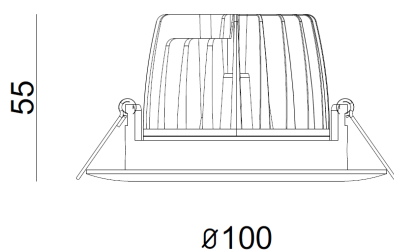

VENUS+ IP20

VENUS+ -valaisimella voidaan toteuttaa valaistus sisätiloissa tehokkaasti. Valaisin vastaa 50 W:n halogeenilampun valotehoa ja on säädettävissä. Valaisin soveltuu käytettäväksi vinokatoissa tai kohdevalaistuksessa suunnattavuutensa ansiosta. Upotussyvyys on vain 50mm, jonka taakse tulee jättää riittävä ilmaväli min. 10mm. VENUS+ edustaa kustannustehokasta ja laadukasta linjaa. Valon avautumiskulma on 50 astetta.

Valaisimen himmennystä ohjaa mm. Schneider EXXACT sarjan WDE002711 ja tuotteeseen tarvittava liitäntälaitte sähkönumero: 4014023, Enerlight tuotekoodi EL303.

Snro	Tyyppi	EL-Koodi	Väri	Valovirta / Lm	Valonlähde / Ottoteho, W	Suojausluokka
4297045	VENUS+ 10W 50° WH 4000K IP20	EL169	4000K	800	10	IP20
4297046	VENUS+ 10W 50° WH 3000K IP20	EL170	3000K	760	10	IP20
4014023	PWCC 260MA 24-46V 12W IP20	EL303	-	-	-	IP20