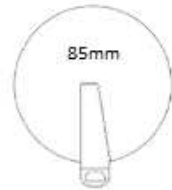

VENUS+ IP20

VENUS+ -valaisimella voidaan toteuttaa valaistus sisätiloissa tehokkaasti. Valaisin vastaa 50 W:n halogeenilampun valotehoa ja on säädettävissä. Valaisin soveltuu käytettäväksi vinokatoissa tai kohdevalaistuksessa suunnattavuutensa ansiosta. Upotussyvyys on vain 50mm, jonka taakse tulee jättää riittävä ilmaväli min. 10mm. VENUS+ edustaa kustannustehokasta ja laadukasta linjaa. Valon avautumiskulma on 50 astetta.

Valaisimen himmennystä ohjaa mm. Schneider EXXACT sarjan WDE002711 ja tuotteeseen tarvittava liitäntälaitte sähkönumero: 4014023, Enerlight tuotekoodi EL303.

Snro	Tyyppi	EL-Koodi	Väri	Valovirta / Lm	Valonlähde / Ottoteho, W	Suojausluokka
4297045	VENUS+ 10W 50° WH 4000K IP20	EL169	4000K	800	10	IP20
4297046	VENUS+ 10W 50° WH 3000K IP20	EL170	3000K	760	10	IP20
4014023	PWCC 260MA 24-46V 12W IP20	EL303	-	-	-	IP20