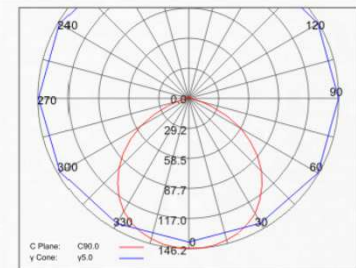

SENSOLED IP44

SENSOLED –valaisin edustaa led valaisimien uutta tyyliä. Tuotteen käyttökohdealueet ovat sekä sis- että ulkotiloissa (IP44). 61W valaisin vastaa 2 x 49W T5 tai 2 x 58W T8 valaisimen valontuottoa. SENSOLED on nimenmukaisesti säädettävä valaisin DALI, Tunnistin, tai normaali on-off kytkennällä. Valovirta (lm) on valaisimesta mitattu ulostuloarvo. Tunnistinvalaisin (S) voi toimia Masterina ja ohjata N – tyyppin valaisinta.