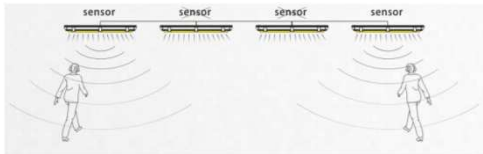

SENSOLED IP44

SENSOLED –valaisin edustaa led valaisimien uutta tyyliä. Tuotteen käyttökohdealueet ovat sekä sis- että ulkotiloissa (IP44). 61W valaisin vastaa 2 x 49W T5 tai 2 x 58W T8 valaisimen valontuottoa. SENSOLED on nimenmukaisesti säädettävä valaisin DALI, Tunnistin, tai normaali on-off kytkennällä. Valovirta (lm) on valaisimesta mitattu ulostuloarvo. Tunnistinvalaisin (S) voi toimia Masterina ja ohjata N – tyyppin valaisinta.