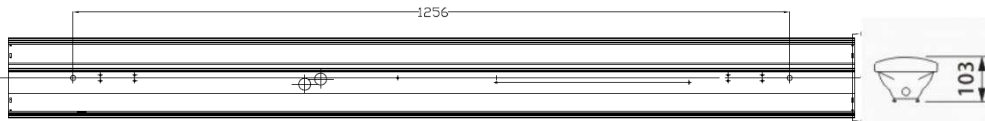

SENSOLED IP44

SENSOLED –valaisin edustaa led valaisimien uutta tyyliä. Tuotteen käyttökohdealueet ovat sekä sis- että ulkotiloissa (IP44). 61W valaisin vastaa 2 x 49W T5 tai 2 x 58W T8 valaisimen valontuottoa. SENSOLED on nimenmukaisesti säädettävä valaisin DALI, Tunnistin, tai normaali on-off kytkennällä. Valovirta (lm) on valaisimesta mitattu ulostuloarvo. Tunnistinvalaisin (S) voi toimia Masterina ja ohjata N – tyyppin valaisinta.