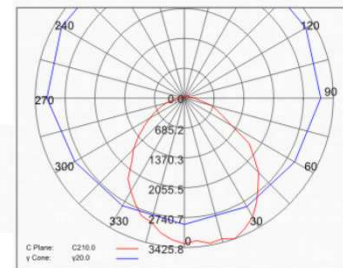

SENSOLED IP44

SENSOLED –valaisin edustaa led valaisimien uutta tyyliä. Tuotteen käyttökohdealueet ovat sekä sis- että ulkotiloissa (IP44). 61W valaisin vastaa 2 x 49W T5 tai 2 x 58W T8 valaisimen valontuottoa. SENSOLED on nimenmukaisesti säädettävä valaisin DALI, Tunnistin, tai normaali on-off kytkennällä. Valovirta (lm) on valaisimesta mitattu ulostuloarvo. Tunnistinvalaisin (S) voi toimia Masterina ja ohjata N – tyyppin valaisinta.