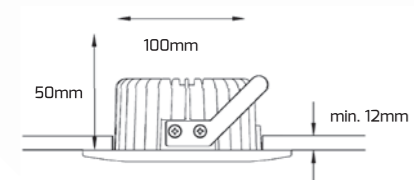

VENUS

VENUS-valaisimella voidaan toteuttaa valaistus sekä sisä- että ulkotiloissa. Valaisin soveltuu IP44-luokituksensa ansiosta käytettäväksi myös ulkotiloissa. Valaisin vastaa 50 W halogeenilampun valotehoa ja sen muotoilussa on käytetty suomalaista suunnittelua.

IP44 IP20 CE RoHS

RAKENNE

Alumiinivalurunko + lasi

VÄRI

Harmaa (AL) tai valkoinen (WH)

OPTIIKKA

50°

ASENNUS

Halkaisijaltaan 75mm reikään.
Min. materiaalihyvyyden 12mm.
Asennustila 100 x 50mm

KYTKENTÄ

Muuntajassa avoimet johdonpää, erikseen saatavilla Wago Winsta liitinpari, jolla helposti voi toteuttaa spottien ketjutuksen. IP44 asennuksissa liitäntälaitte sijoitettava kuivaan tilaan.

KOTELOINTILUOKKA

IP20 liitäntälaitte, IP44 Venus kohdevalaisin

SNRO	TYYPPI	EL-KOODI	VÄRI	VALOVRTA/LM	VALOLÄHDE/OTTOTEHO	SUOJAUSLUOKKA LIITÄNTÄLAITE/SPOTTI	PAINO
42 970 25	VENUS 10W 50° WH C	EL118	4000K	640	LED/8W	IP20/IP44	0,5kg
42 970 26	VENUS 10W 50° WH CL	EL119	3000K	552	LED/8W	IP20/IP44	0,5kg
42 970 43	VENUS 10W 50° AL CL	EL167	4000K	640	LED/8W	-/IP44	0,3kg
42 970 44	VENUS 10W 50° AL CL	EL168	3000K	552	LED/8W	-/IP44	0,3kg
42 970 45	VENUS 10W 50° WH CL	EL169	4000K	640	LED/8W	-/IP44	0,3kg
42 970 46	VENUS 10W 50° WH CL	EL170	3000K	552	LED/8W	-/IP44	0,3kg
42 970 47	VENUS 10W 50° AL CL	EL182	4000K	640	LED/8W	IP20/IP44	0,5kg
42 970 48	VENUS 10W 50° AL CL	EL183	3000K	552	LED/8W	IP20/IP44	0,5kg
26 221 61	Exact säädin 315RC VAL					IP20	0,12kg
35 127 16	Impressivo säädin 40-420VA RC					IP20	0,12kg
35 127 85	Jussi säädin 40-420VA RC					IP20	0,12kg
41 194 90	Wago Winsta asennussarja	EL194				IP20	0,04kg