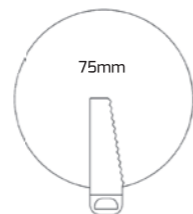

VENUS

VENUS-valaisimella voidaan toteuttaa valaistus sekä sisä- että ulkotiloissa. Valaisin soveltuu IP44-luokituksensa ansiosta käytettäväksi myös ulkotiloissa. Valaisin vastaa 50 W halogeenilampun valotehoa ja sen muotoilussa on käytetty suomalaista suunnittelua.

IP44 IP20 CE RoHS

RAKENNE

Alumiinivalurunko + lasi

VÄRI

Harmaa (AL) tai valkoinen (WH)

OPTIIKKA

50°

ASENNUS

Halkaisijaltaan 75mm reikään.
Min. materiaalihyvyyden 12mm.
Asennustila 100 x 50mm

KYTKENTÄ

Muuntajassa avoimet johdonpää, erikseen saatavilla Wago Winsta liitinpari, jolla helposti voi toteuttaa spottien ketjutuksen. IP44 asennuksissa liitäntälaitte sijoitettava kuivaan tilaan.

KOTELOINTILUOKKA

IP20 liitäntälaitte, IP44 Venus kohdevalaisin

SNRO	TYYPPI	EL-KOODI	VÄRI	VALOVRTA/LM	VALOLÄHDE/OTTOTEHO	SUOJAUSLUOKKA LIITÄNTÄLAITE/SPOTTI	PAINO
42 970 25	VENUS 10W 50° WH C	EL118	4000K	640	LED/8W	IP20/IP44	0,5kg
42 970 26	VENUS 10W 50° WH CL	EL119	3000K	552	LED/8W	IP20/IP44	0,5kg
42 970 43	VENUS 10W 50° AL CL	EL167	4000K	640	LED/8W	-/IP44	0,3kg
42 970 44	VENUS 10W 50° AL CL	EL168	3000K	552	LED/8W	-/IP44	0,3kg
42 970 45	VENUS 10W 50° WH CL	EL169	4000K	640	LED/8W	-/IP44	0,3kg
42 970 46	VENUS 10W 50° WH CL	EL170	3000K	552	LED/8W	-/IP44	0,3kg
42 970 47	VENUS 10W 50° AL CL	EL182	4000K	640	LED/8W	IP20/IP44	0,5kg
42 970 48	VENUS 10W 50° AL CL	EL183	3000K	552	LED/8W	IP20/IP44	0,5kg
26 221 61	Exact säädin 315RC VAL					IP20	0,12kg
35 127 16	Impressivo säädin 40-420VA RC					IP20	0,12kg
35 127 85	Jussi säädin 40-420VA RC					IP20	0,12kg
41 194 90	Wago Winsta asennussarja	EL194				IP20	0,04kg