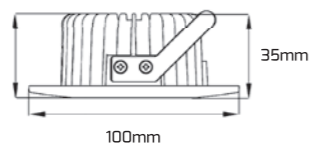

VENUS

VENUS-valaisimella voidaan toteuttaa valaistus sekä sisä- että ulkotiloissa. Valaisin soveltuu IP44-luokituksensa ansiosta käytettäväksi myös ulkotiloissa. Valaisin vastaa 50 W halogeenilampun valotehoa ja sen muotoilussa on käytetty suomalaista suunnittelua.

IP44 IP20 CE RoHS

RAKENNE

Alumiinivalurunko + lasi

VÄRI

Harmaa (AL) tai valkoinen (WH)

OPTIIKKA

50°

ASENNUS

Halkaisijaltaan 75mm reikään.
Min. materiaalihyvyyden 12mm.
Asennustila 100 x 50mm

KYTKENTÄ

Muuntajassa avoimet johdonpää, erikseen saatavilla Wago Winsta liitinpari, jolla helposti voi toteuttaa spottien ketjutuksen. IP44 asennuksissa liitäntälaitte sijoitettava kuivaan tilaan.

KOTELOINTILUOKKA

IP20 liitäntälaitte, IP44 Venus kohdevalaisin

SNRO	TYYPPI	EL-KOODI	VÄRI	VALOVRTA/LM	VALOLÄHDE/OTTOTEHO	SUOJAUSLUOKKA LIITÄNTÄLAITE/SPOTTI	PAINO
42 970 25	VENUS 10W 50° WH C	EL118	4000K	640	LED/8W	IP20/IP44	0,5kg
42 970 26	VENUS 10W 50° WH CL	EL119	3000K	552	LED/8W	IP20/IP44	0,5kg
42 970 43	VENUS 10W 50° AL CL	EL167	4000K	640	LED/8W	-/IP44	0,3kg
42 970 44	VENUS 10W 50° AL CL	EL168	3000K	552	LED/8W	-/IP44	0,3kg
42 970 45	VENUS 10W 50° WH CL	EL169	4000K	640	LED/8W	-/IP44	0,3kg
42 970 46	VENUS 10W 50° WH CL	EL170	3000K	552	LED/8W	-/IP44	0,3kg
42 970 47	VENUS 10W 50° AL CL	EL182	4000K	640	LED/8W	IP20/IP44	0,5kg
42 970 48	VENUS 10W 50° AL CL	EL183	3000K	552	LED/8W	IP20/IP44	0,5kg
26 221 61	Exact säädin 315RC VAL					IP20	0,12kg
35 127 16	Impressivo säädin 40-420VA RC					IP20	0,12kg
35 127 85	Jussi säädin 40-420VA RC					IP20	0,12kg
41 194 90	Wago Winsta asennussarja	EL194				IP20	0,04kg