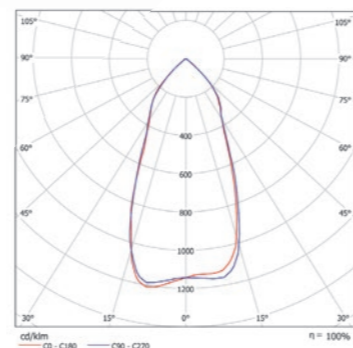

VENUS

VENUS-valaisimella voidaan toteuttaa valaistus sekä sisä- että ulkotiloissa. Valaisin soveltuu IP44-luokituksensa ansiosta käytettäväksi myös ulkotiloissa. Valaisin vastaa 50 W halogeenilampun valotehoa ja sen muotoilussa on käytetty suomalaista suunnittelua.

IP44 IP20 CE RoHS

RAKENNE

Alumiinivalurunko + lasi

VÄRI

Harmaa (AL) tai valkoinen (WH)

OPTIIKKA

50°

ASENNUS

Halkaisijaltaan 75mm reikään.
Min. materiaalihyvyyden 12mm.
Asennustila 100 x 50mm

KYTKENTÄ

Muuntajassa avoimet johdonpää, erikseen saatavilla Wago Winsta liitinpari, jolla helposti voi toteuttaa spottien ketjutuksen. IP44 asennuksissa liitäntälaitte sijoitettava kuivaan tilaan.