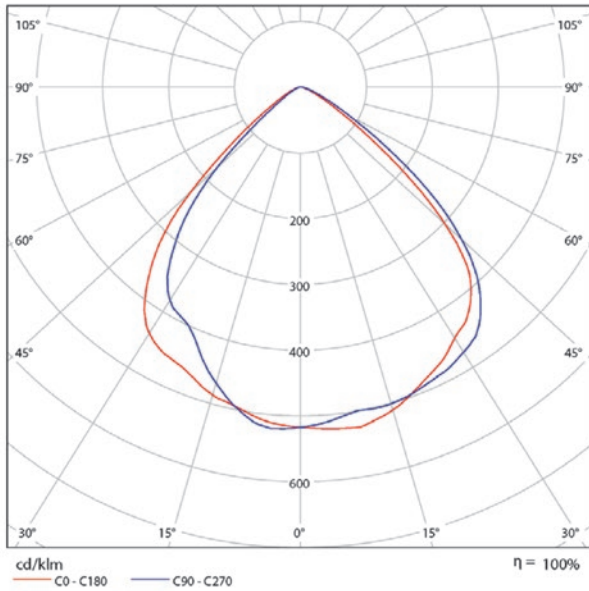

RAKENNE

Alumiinirunko, diffuusoitu polykarbonaattilinsi

VÄRI

Harmaa elokointi

OPTIIKKA

100°

ASENNUS

Halkaisijaltaan 27mm reikään.

Min. materiaalihyvyyden 1mm.

Liitäntälaitteen mitat (P x L x K) 120x42x30.5mm

KYTKENTÄ

Pistotulppaliitännäinen liitäntälaitte

KOTELOINTILUOKKA

IP44 liitäntälaitte, IP44 Duo spot

SNRO	TYYPPI	EL-KOODI	VÄRI	VALOVIRTA/LM	VALOLÄHDE/ OTTOTEHO	SUOJAUSLUOKKA/LIITÄNTÄLAITE/SPOTTI	PAINO
42 970 29	DUO 5X1W	EL129	3000K	43	LED/6W	IP44/IP44	0,85kg
42 970 30	DUO 10X1W	EL130	3000K	43	LED/12W	IP44/IP44	1,0kg