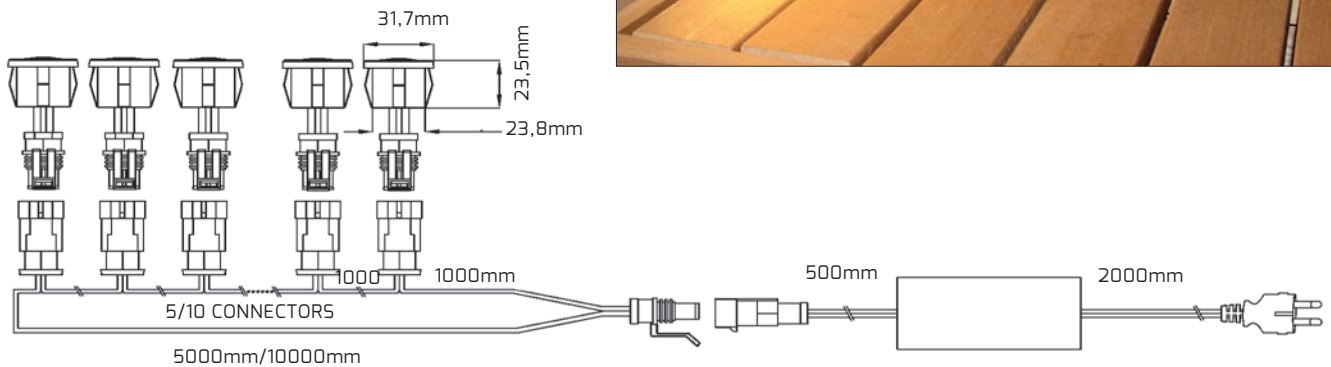

RAKENNE

Alumiinirunko, diffuusoitu polykarbonaattilinsi

VÄRI

Harmaa elokointi

OPTIIKKA

100°

ASENNUS

Halkaisijaltaan 27mm reikään.

Min. materiaalihyvyyden 1mm.

Liitäntälaitteen mitat (P x L x K) 120x42x30.5mm

KYTKENTÄ

Pistotulppaliitännäinen liitäntälaitte

KOTELOINTILUOKKA

IP44 liitäntälaitte, IP44 Duo spot

SNRO	TYYPPI	EL-KOODI	VÄRI	VALOVIRTA/LM	VALOLÄHDE/ OTTOTEHO	SUOJAUSLUOKKA/LIITÄNTÄLAITE/SPOTTI	PAINO
42 970 29	DUO 5X1W	EL129	3000K	43	LED/6W	IP44/IP44	0,85kg
42 970 30	DUO 10X1W	EL130	3000K	43	LED/12W	IP44/IP44	1,0kg