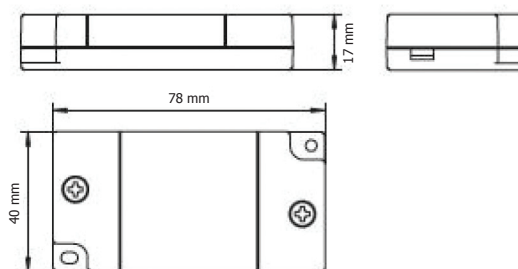

## LED HIMMENNIN

Led-himmennin soveltuu käytettäväksi sisätiloissa muun muassa DIVA-tuotteen ja led-valonauhojen kanssa. Himmennimeen kytketään ulkopuolinen valonsäädin, jonka avulla valaisimien valotasoa voidaan säätää. Himmennin sijoitetaan valonsäätimen ja valaisimen väliin.